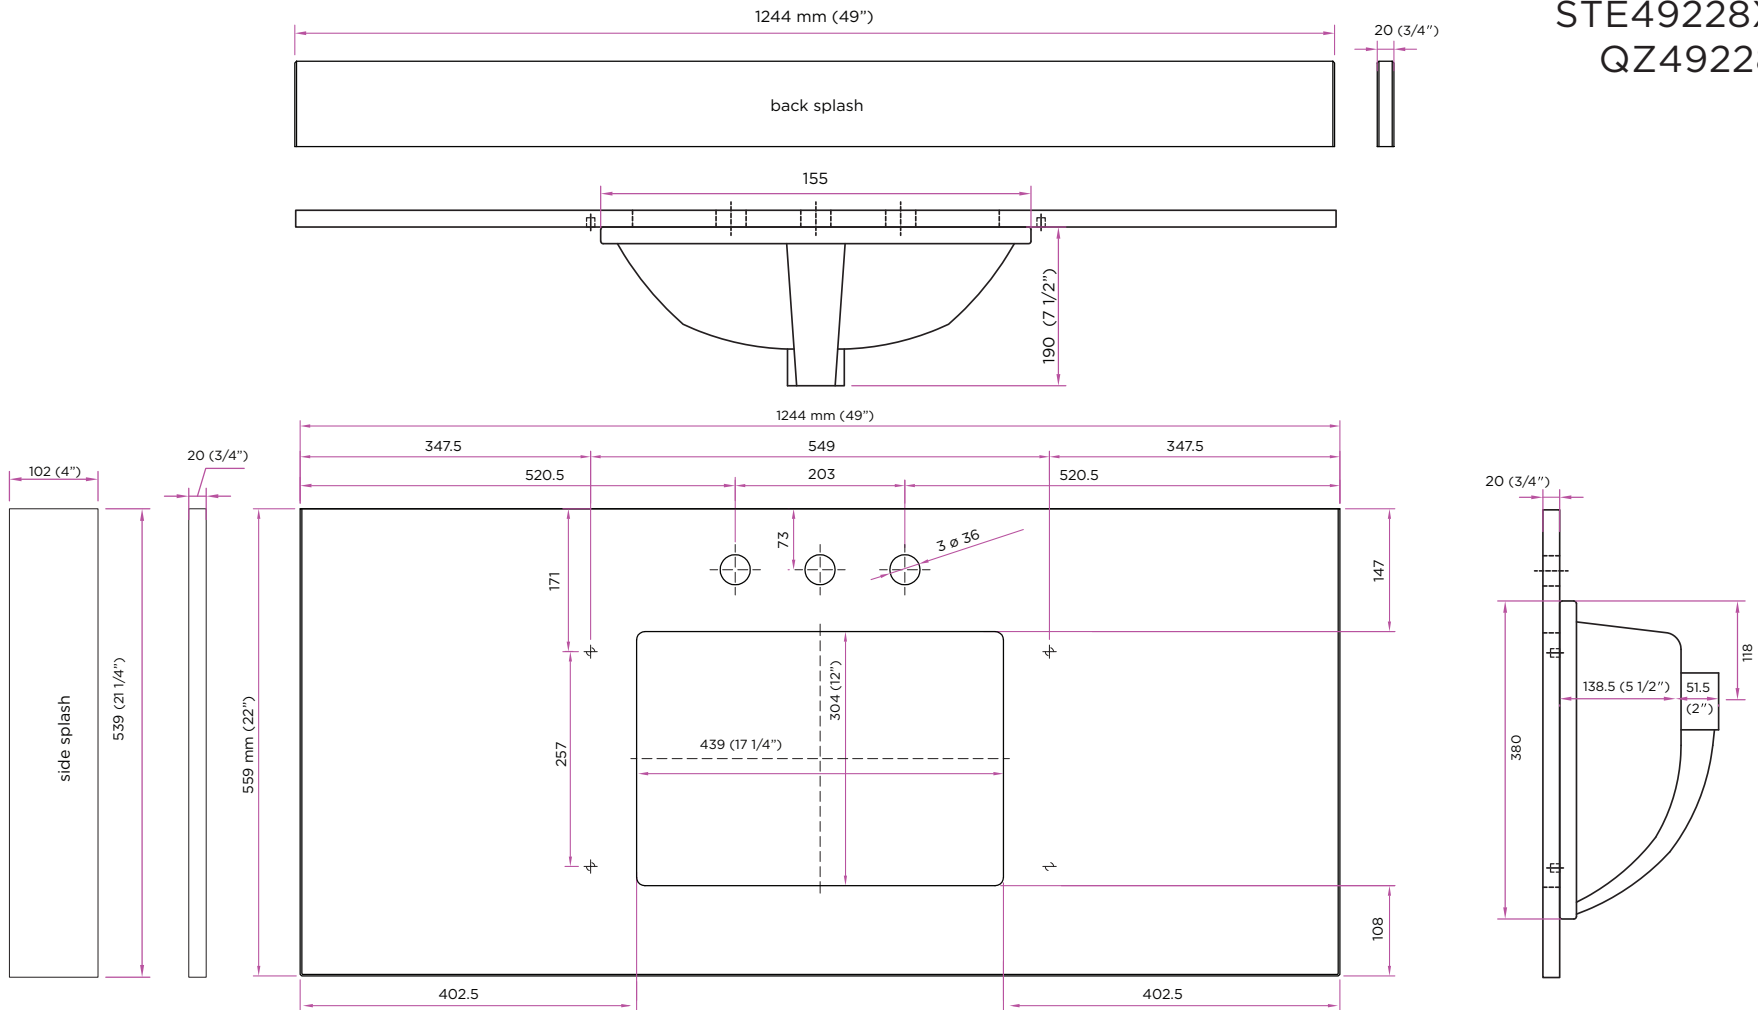

48" Vanity
Meuble-lavabo de 48 po
MXBV4821
MXGV4821
MXWV4821

www.ForemostBath.com

ST49228XXX
STE49228XXX
QZ49228XX

www.ForemostBath.com

HG49228XX