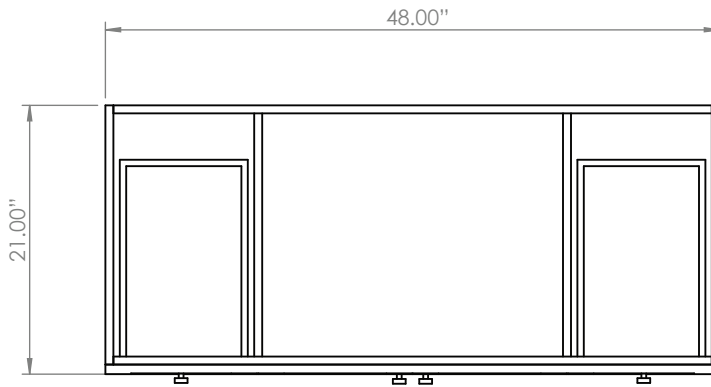

48" Vanity
Meuble-lavabo de 48 po
MXBV4821
MXGV4821
MXWV4821

www.ForemostBath.com

ST49228XXX
STE49228XXX
QZ49228XX

www.ForemostBath.com

HG49228XX