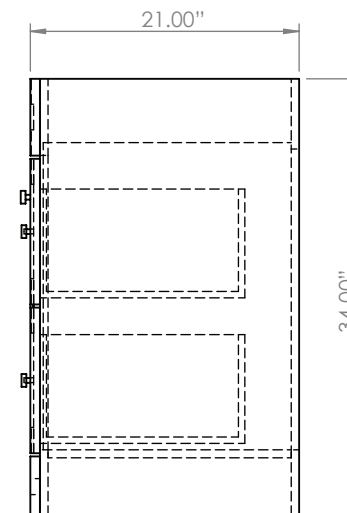

48" Vanity
Meuble-lavabo de 48 po
MXBV4821
MXGV4821
MXWV4821

www.ForemostBath.com

ST49228XXX
STE49228XXX
QZ49228XX

www.ForemostBath.com

HG49228XX