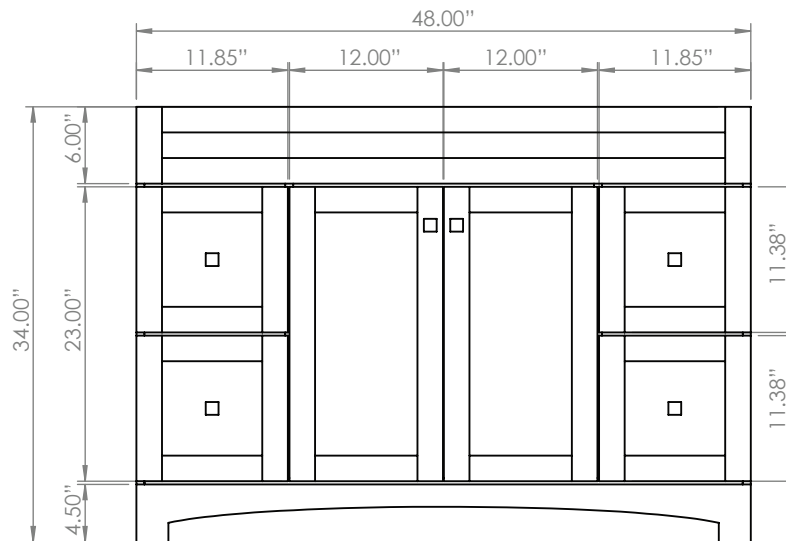

48" Vanity
Meuble-lavabo de 48 po
MXBV4821
MXGV4821
MXWV4821

www.ForemostBath.com

ST49228XXX
STE49228XXX
QZ49228XX

www.ForemostBath.com

HG49228XX