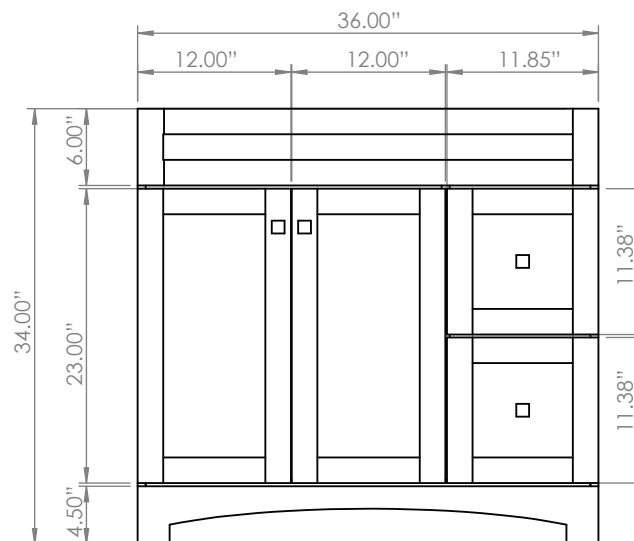

36" Vanity  
Meuble-lavabo de 36 po  
MXBV3621  
MXGV3621  
MXWV3621

www.ForemostBath.com

ST37228XXX  
STE37228XXX  
QZ37228XX

www.ForemostBath.com

HG37228XX