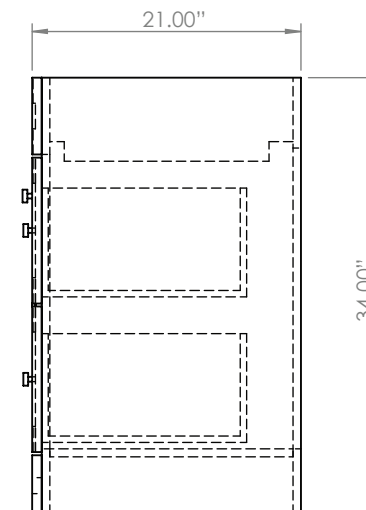

36" Vanity  
Meuble-lavabo de 36 po  
MXBV3621  
MXGV3621  
MXWV3621

www.ForemostBath.com

ST37228XXX  
STE37228XXX  
QZ37228XX

www.ForemostBath.com

HG37228XX