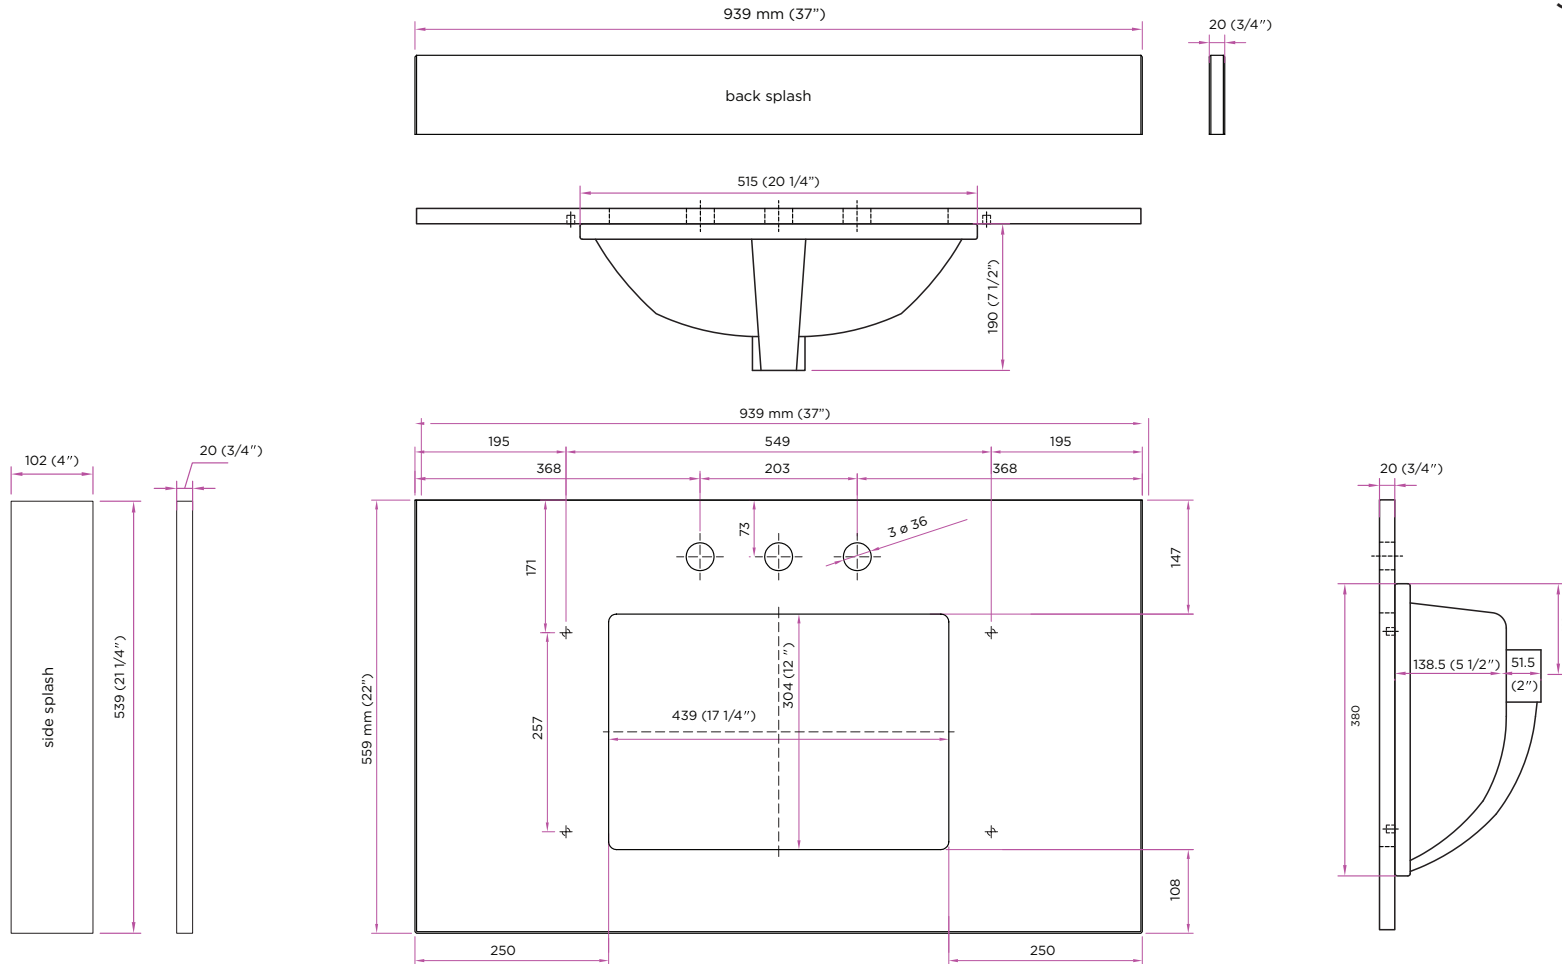

36" Vanity  
Meuble-lavabo de 36 po  
MXBV3621  
MXGV3621  
MXWV3621

www.ForemostBath.com

ST37228XXX  
STE37228XXX  
QZ37228XX

www.ForemostBath.com

HG37228XX