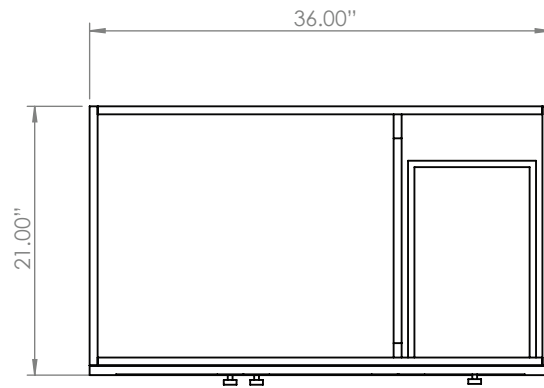

36" Vanity  
Meuble-lavabo de 36 po  
MXBV3621  
MXGV3621  
MXWV3621

www.ForemostBath.com

ST37228XXX  
STE37228XXX  
QZ37228XX

www.ForemostBath.com

HG37228XX