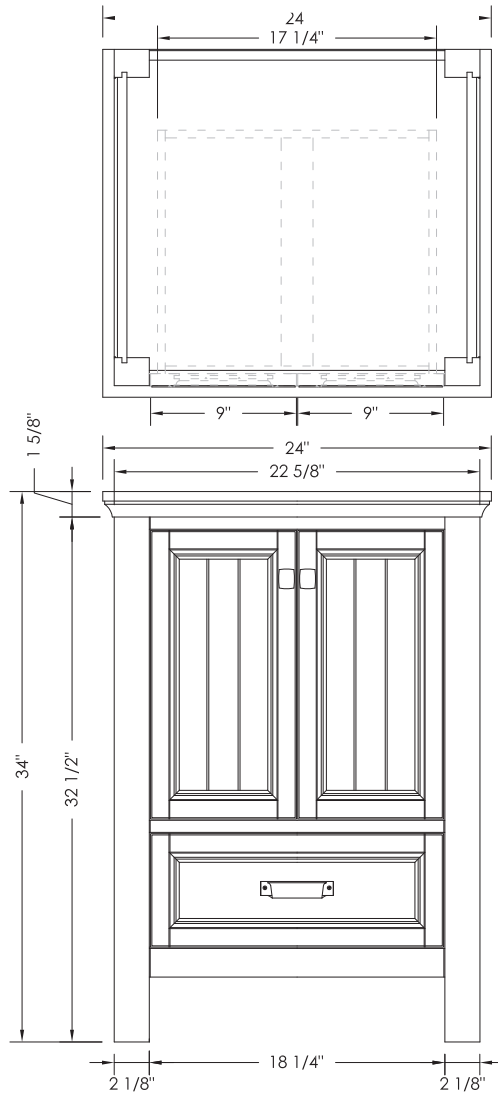

24" Vanity
 Meuble-lavabo de 24 po
 BAGV2422D
 BABV2422D
 BAWV2422D

www.ForemostBath.com

ST25228XXX
STE25228XXX

www.ForemostBath.com

HG25228XX