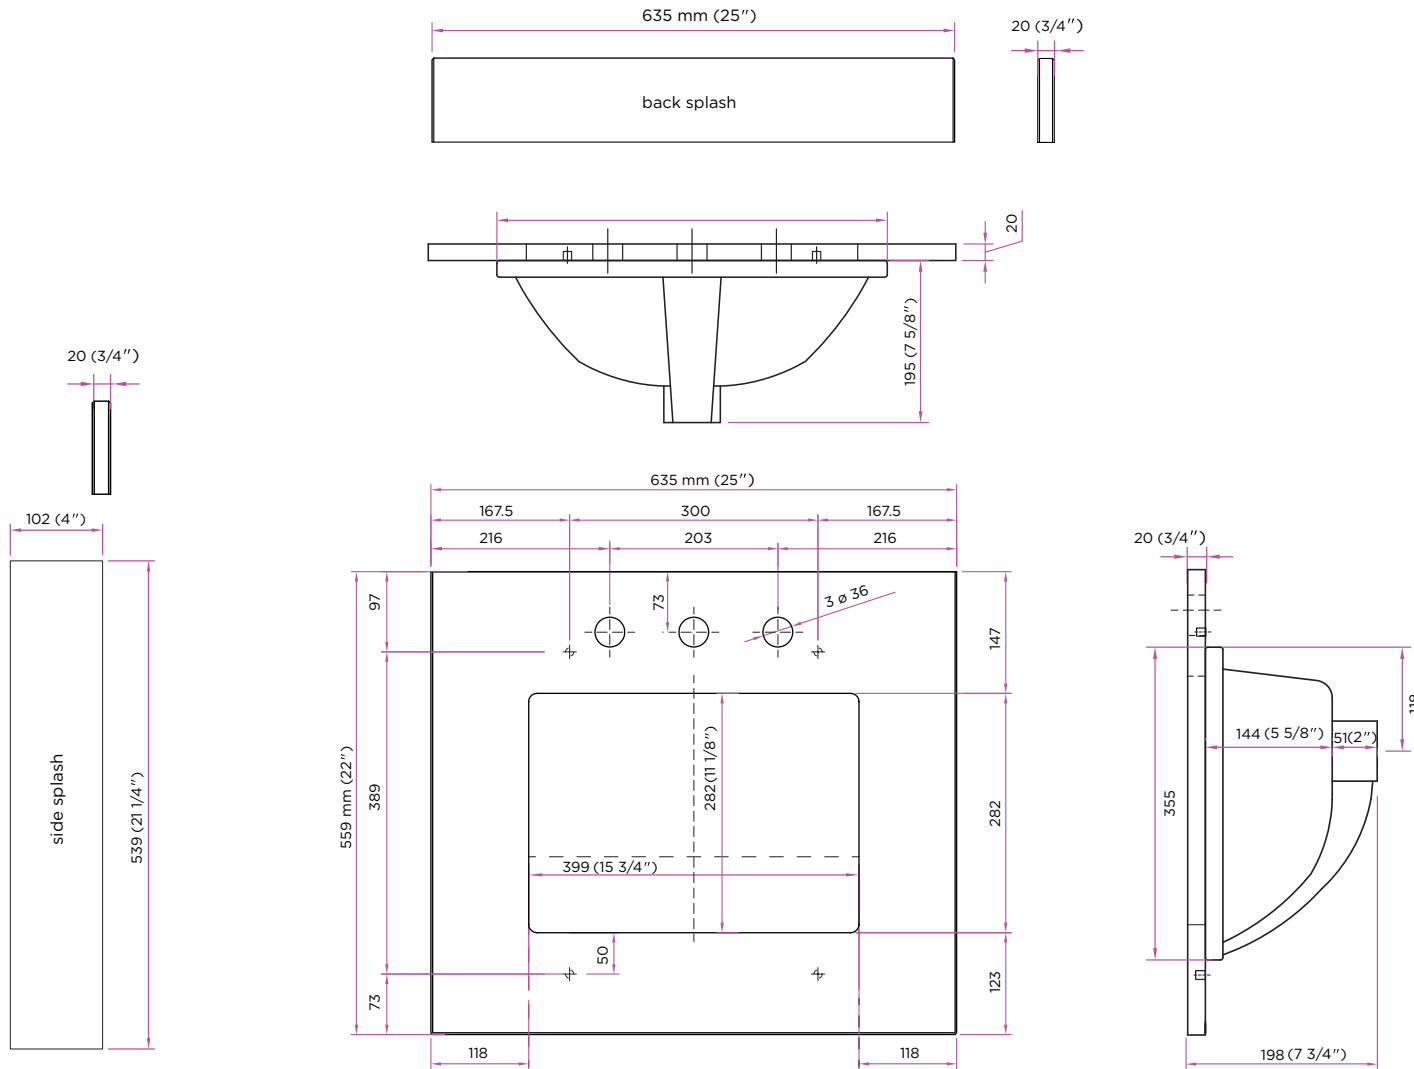

24" Vanity
 Meuble-lavabo de 24 po
 BAGV2422D
 BABV2422D
 BAWV2422D

www.ForemostBath.com

ST25228XXX
STE25228XXX

www.ForemostBath.com

HG25228XX