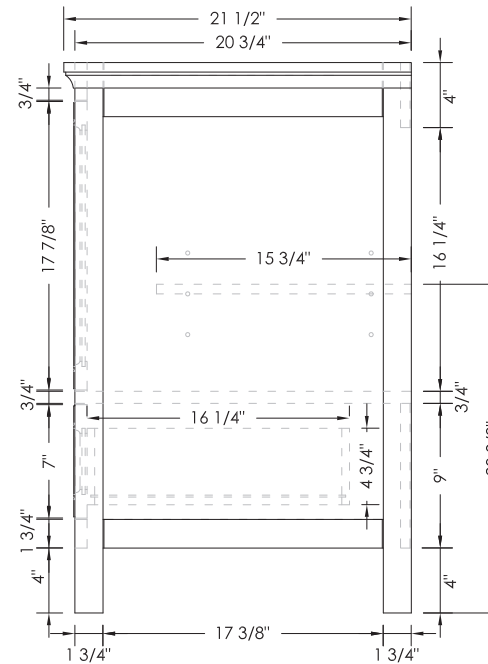

24" Vanity
 Meuble-lavabo de 24 po
 BAGV2422D
 BABV2422D
 BAWV2422D

www.ForemostBath.com

ST25228XXX
STE25228XXX

www.ForemostBath.com

HG25228XX